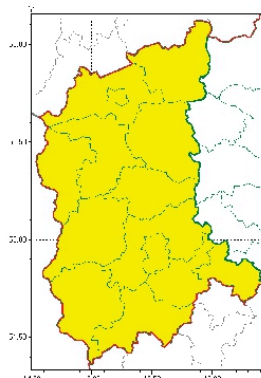

Uwaga burze!

Autor:

Adres: http://www.rzepin.pl/PL/3006/1946/Uwaga_burze/k/

Uwaga burze!

Uwaga burze!

Autor:

Adres: http://www.rzepin.pl/PL/3006/1946/Uwaga_burze/k/

Instytut Meteorologii i Gospodarki Wodnej - Państwowy Instytut Badawczy

Biuro Prognoz Meteorologicznych w Poznaniu

60-594 Poznań ul. Dąbrowskiego 174 /176

tel: 61 8495150

email: meteo.poznan@imgw.pl

www: [www: www.imgw.pl](http://www.imgw.pl)

Zasięg ostrzeżeń w województwie

Burze z gradem
2020-06-26 09:05

WOJEWÓDZTWO LUBUSKIE
OSTRZEŻENIA METEOROLOGICZNE ZBIORCZO NR 40
WYKAZ OBOWIĄZUJĄCYCH OSTRZEŻEŃ
o godz. 09:05 dnia 26.06.2020

Zjawisko/Stopień zagrożenia	Burze z gradem/1
Obszar (w nawiasie numer ostrzeżenia dla powiatu)	powiaty: gorzowski(25), Gorzów Wielkopolski(25), krośnieński(25), międzyrzecki(26), nowosolski(27), ślubicki(26), strzelecko-drezdenecki(27), sulęciński(25), świebodziński(26), wschowski(27), Zielona Góra(27), zielonogórski(27), żagański(26), żarski(25)
Ważność	od godz. 14:00 dnia 26.06.2020 do godz. 22:00 dnia 26.06.2020
Prawdopodobieństwo	80%
Przebieg	Prognozuje się wystąpienie burz z opadami deszczu miejscami od 20 mm do 30 mm, lokalnie do 40 mm oraz porywami wiatru do 90 km/h. Miejscami grad.
SMS	IMGW-PIB OSTRZEGA: BURZE Z GRADEM/1 lubuskie (wszystkie powiaty) od 14:00/26.06 do 22:00/26.06.2020 deszcz 40 mm, porywy 90 km/h. Dotyczy powiatów: wszystkie powiaty.
RSO	Woj. lubuskie (wszystkie powiaty), IMGW-PIB wydał ostrzeżenie pierwszego stopnia o burzach z gradem
Uwagi	Brak.
Dyżurny synoptyk IMGW-PIB	Leszek Szaradowski